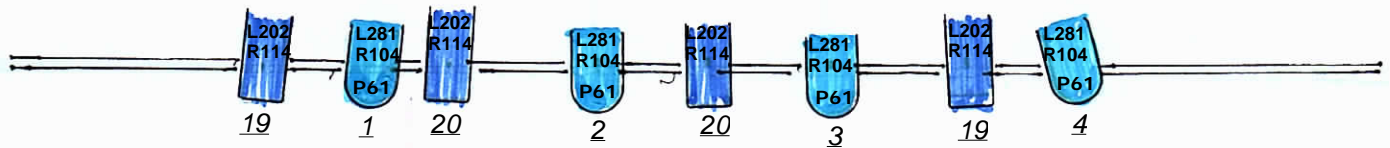

« SOUS LES PLIS »

10 m

9 PC 1w

2 PC 1 Kw

4 PC 1 Kw

3 PC 500 W ou 1Kw
sur platine

1 Decoup 1Kw
sur platine

11 Par 61 + 3 Par 60

7 Par 34 (pinspot)

Cadre avec deux accroches pour la fixation à une
6 pinspot plus trois poulies sont fixées au cadre.
Le poids total est de 6 kg
Le cadre est fourni par la Cie

Contact : Peter Maschke
0486 80 26 32
iris.maschke@gmail.com