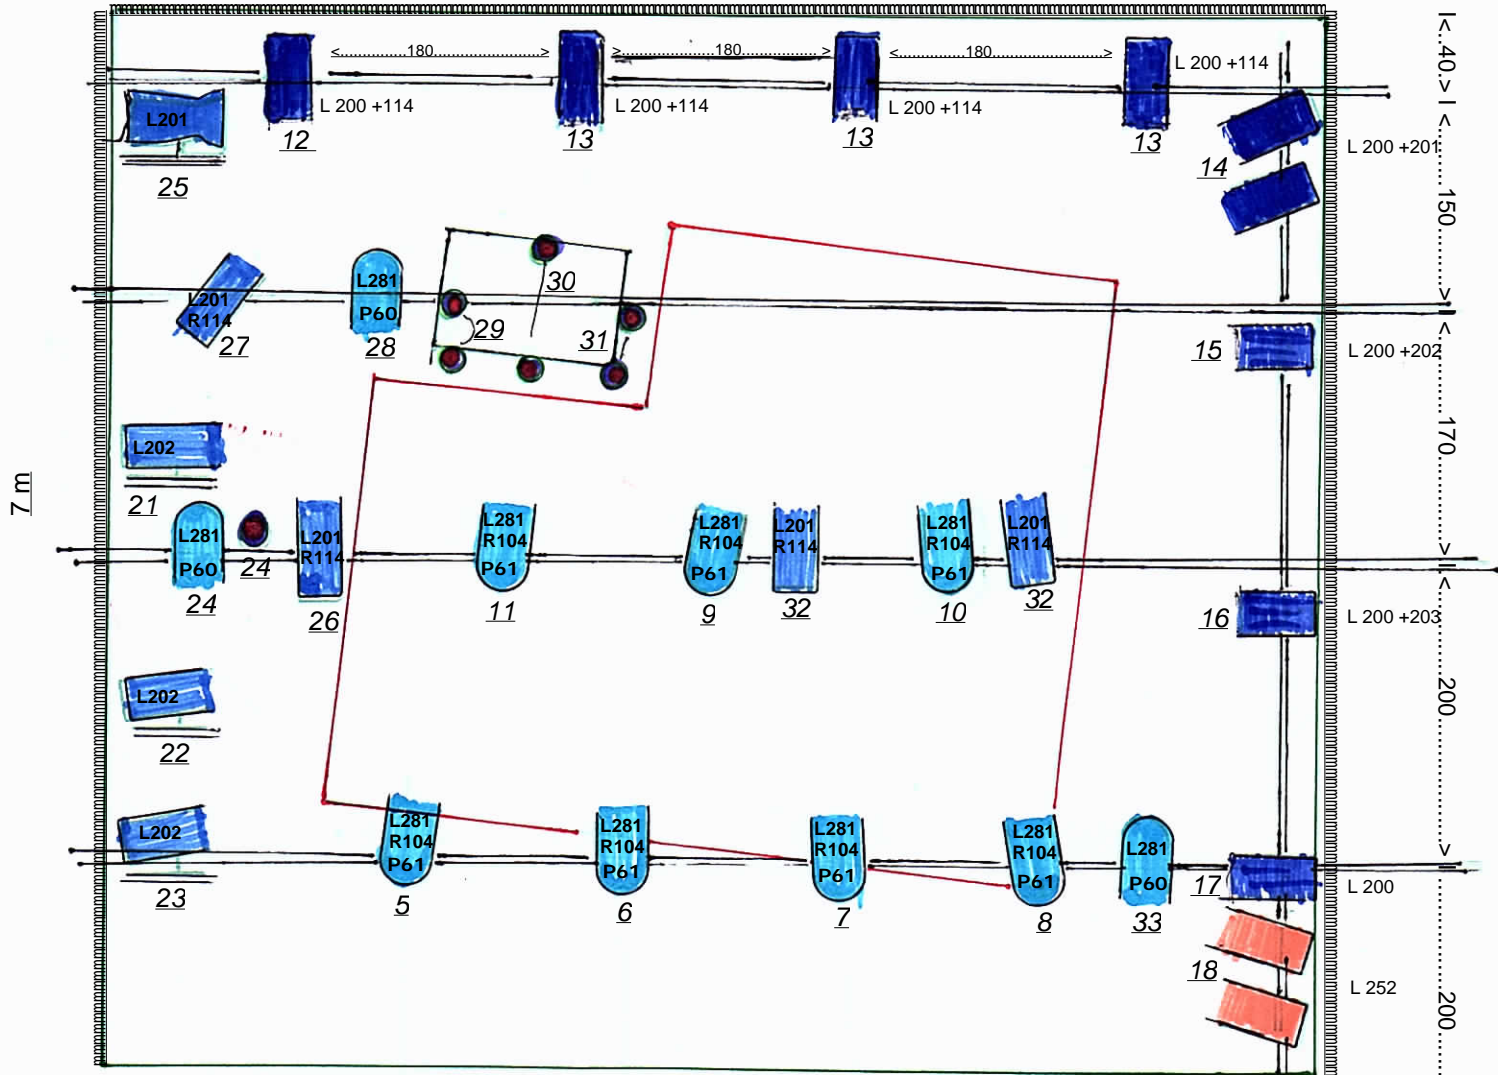

« SOUS LES PLIS »

10 m

9 PC 1w

2 PC 1 Kw

4 PC 1 Kw

3 PC 500 W ou 1Kw
sur platine

1 Decoup 1Kw
sur platine

11 Par 61 + 3 Par 60

7 Par 34 (pinspot)

Cadre avec deux accroches pour la fixation à une
6 pinspot plus trois poulies sont fixées au cadre.
Le poids total est de 6 kg
Le cadre est fourni par la Cie

Contact : Peter Maschke
0486 80 26 32
iris.maschke@gmail.com